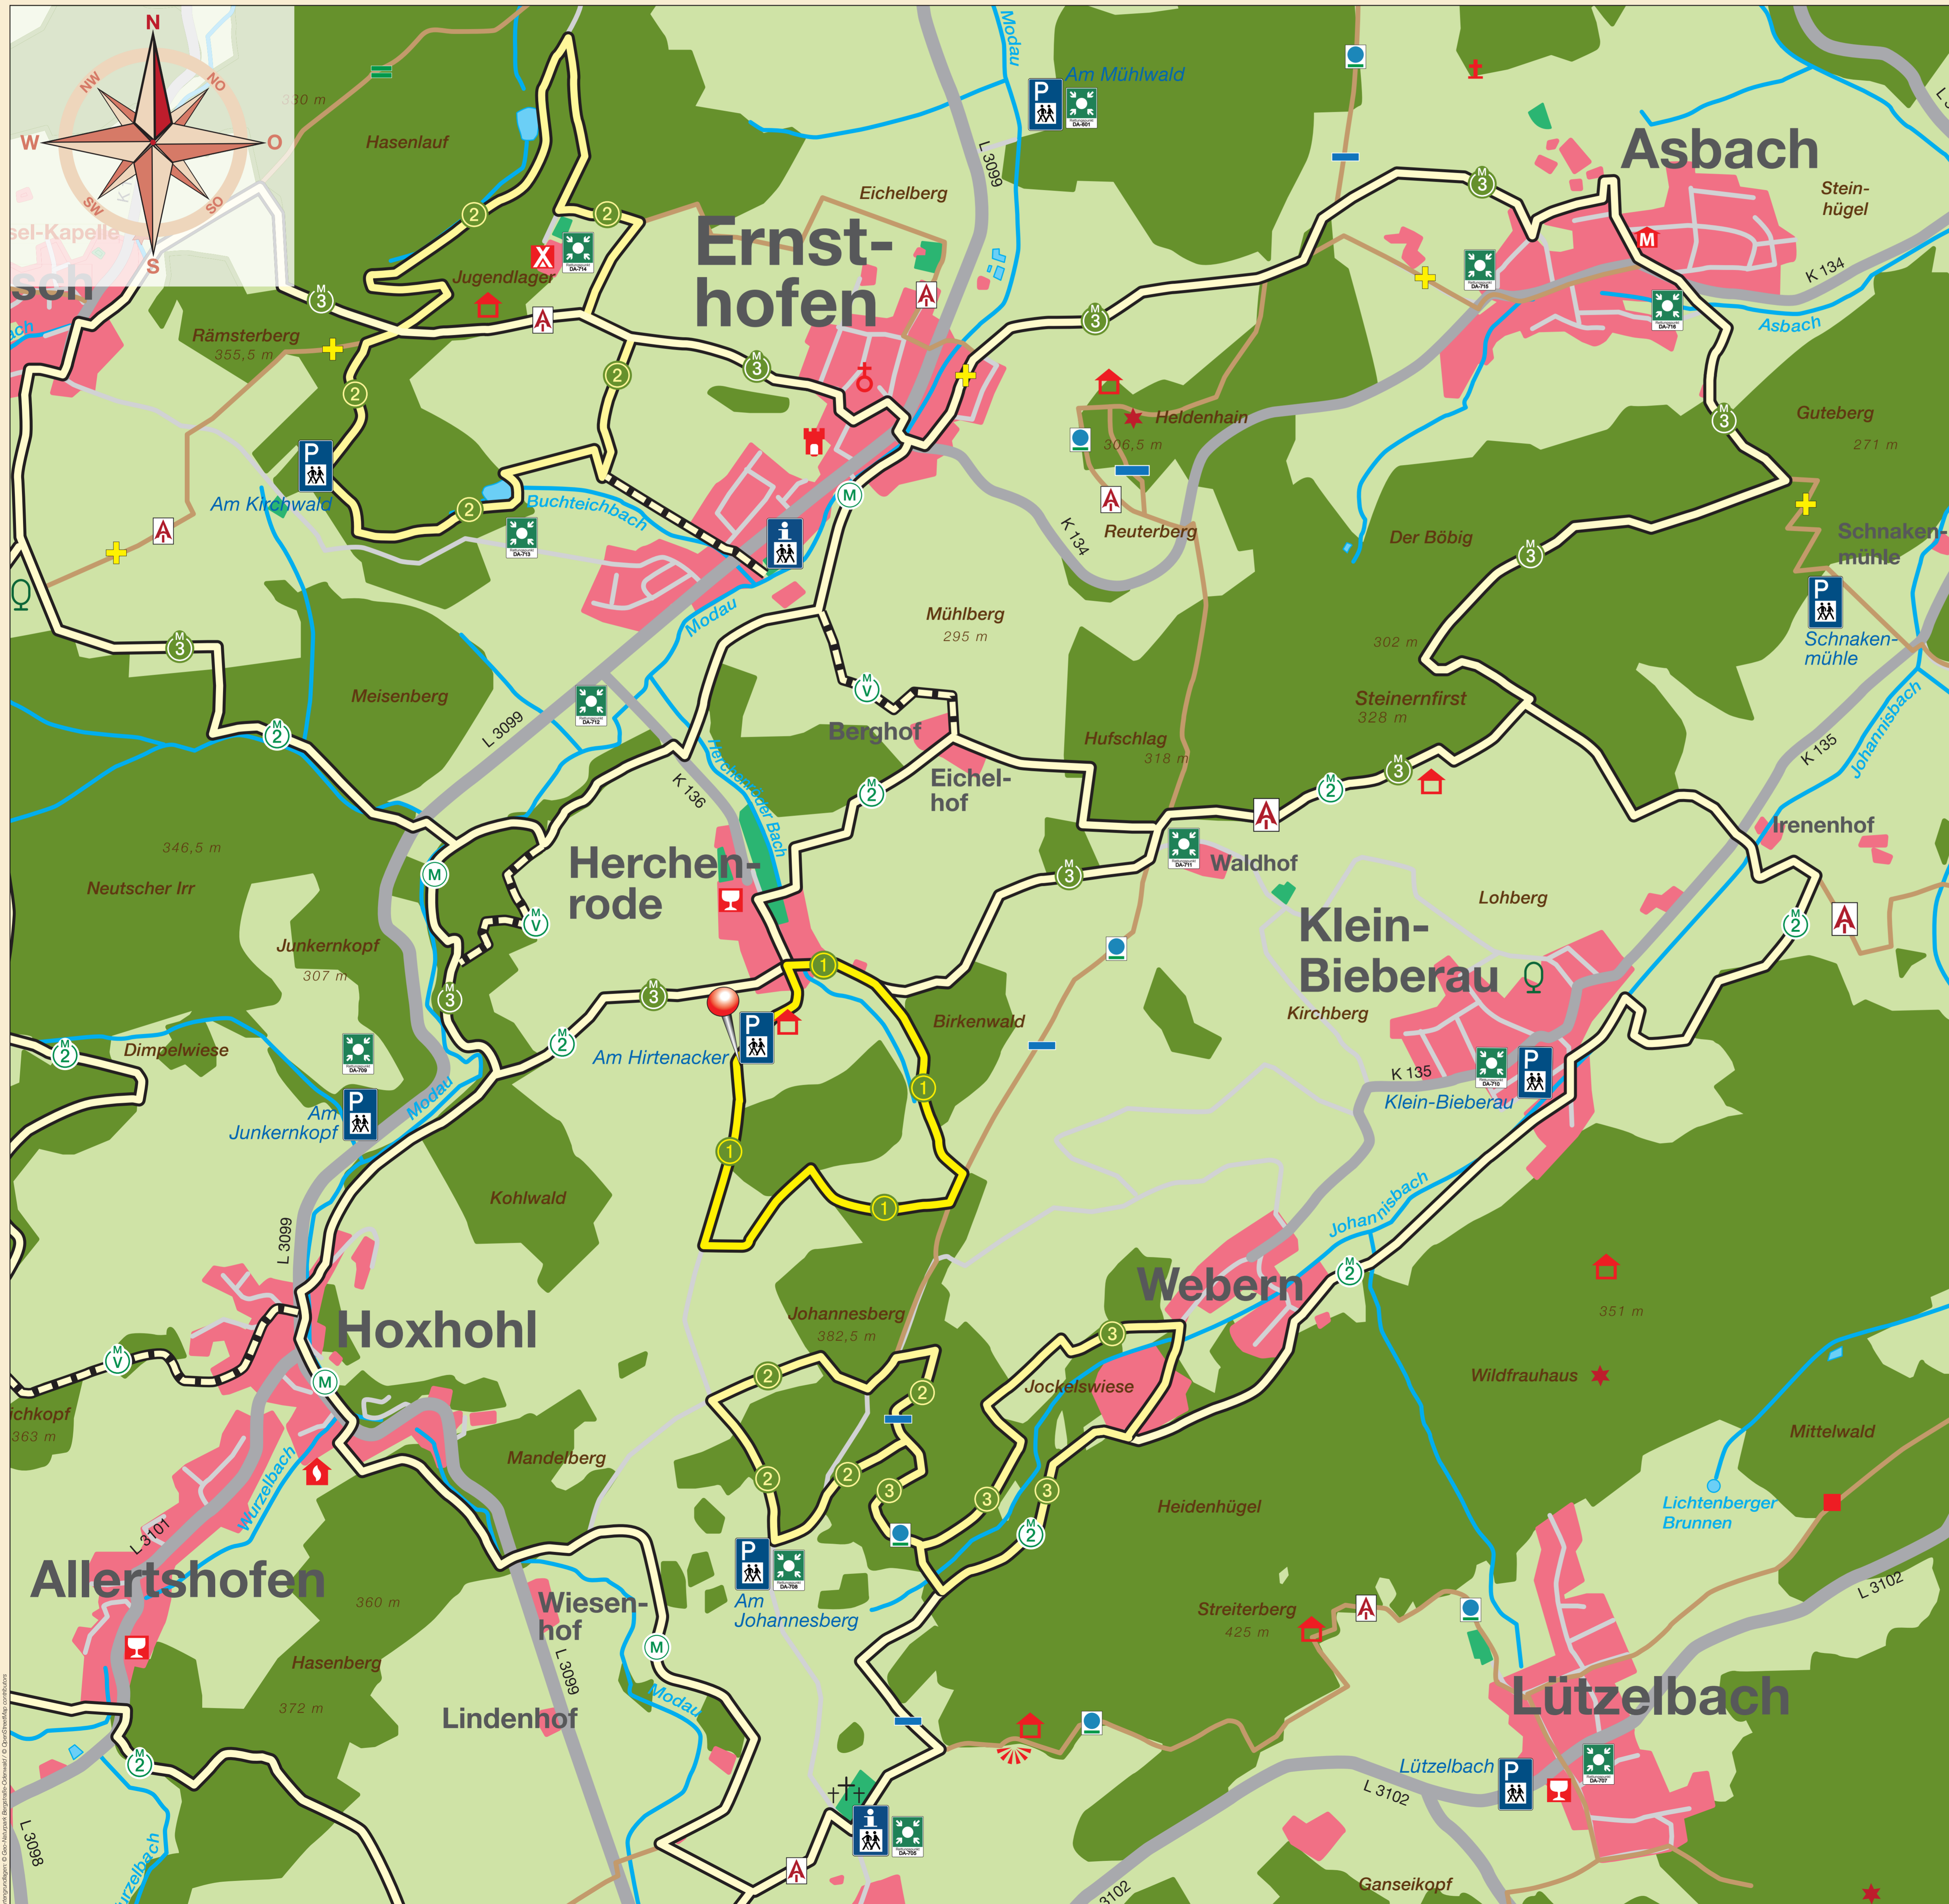

## Naturpark-Parkplatz Am Hirtenacker

### Rundwanderwege

##### Naturpark-Parkplatz „Am Hirtenacker“

① Hirtenackerweg 2,5 km 1 Std.

② Modautaler Weitblickweg 21 km 6 Std.

Wanderstrecke mit tollen Panoramablicks und besonders reizvoller Landschaft. Bergaue und bergab durch 5 Dörfer, über Bergkuppen, Felder und ausgedehnte Weideflächen.