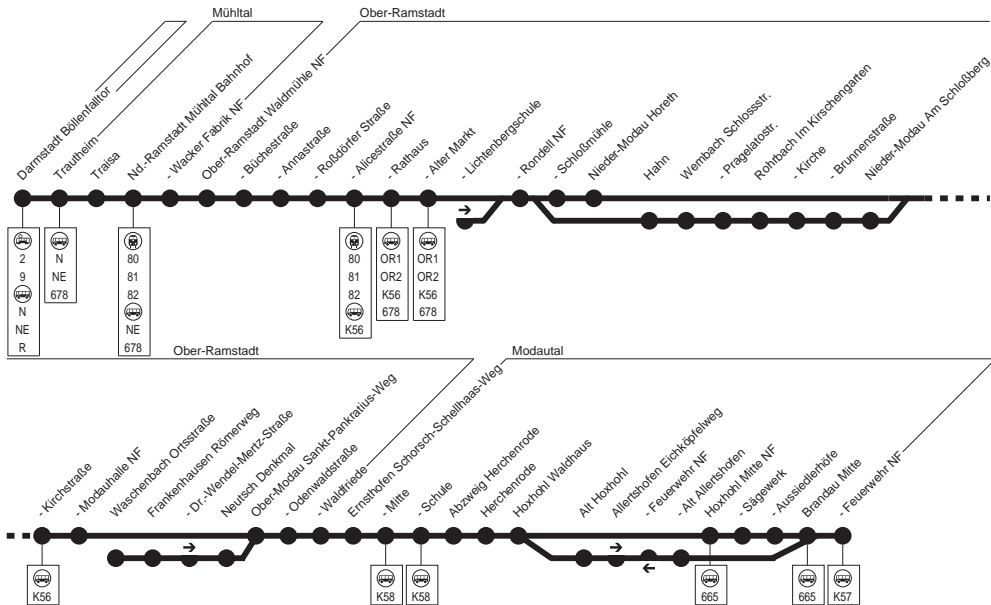

O

**Darmstadt Böllenfalltor → Mühlital → Ober-Ramstadt →
Ernsthofen → Hoxhohl → Brandau Feuerwehr**

HEAG mobiBus GmbH & Co. KG, Klappacher Str. 172, 64285 Darmstadt, Servicetel: (06151) 7 09-41 15

Auf der Linie O können Sie ab 20 Uhr zwischen den Haltestellen aussteigen!