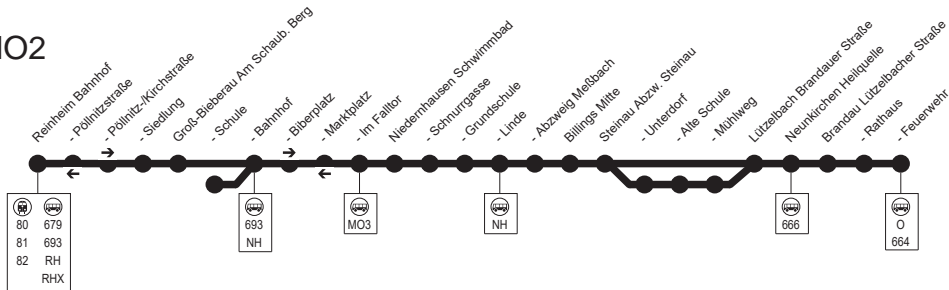

MO1

Asbach / Nieder-Modau → Rohrbach → Wembach →

Ober-Ramstadt → Roßdorf → Darmstadt Hbf

FS Omnibus GmbH & Co. KG, Hahner Str. 80, 64354 Reinheim, Tel.: 06162/9691490

	Samstag				Sonn- und Feiertag											
	15.57	17.57			5.57	7.57	9.57		11.57	13.57	15.57	17.57				
Asbach Sandstraße																
Nieder-Modau Kirchstraße	14.56	16.56							10.56	12.56	14.56	16.56				
Rohrbach Brunnenstraße	14.59	16.59							10.59	12.59	14.59	16.59				
- Kirche	15.01	16.02	17.01	18.02	6.02	8.02	10.02	11.01	12.02	13.01	14.02	15.01	16.02	17.01 18.02		
Wembach Prugelatostraße	15.04	16.05	17.04	18.05	6.05	8.05	10.05	11.04	12.05	13.04	14.05	15.04	16.05	17.04 18.05		
- Hahn	15.07	16.08	17.07	18.08	6.08	8.08	10.08	11.07	12.08	13.07	14.08	15.07	16.08	17.07 18.08		
Ober-Ramstadt Mannesmannstr.	15.12	17.12							11.12	13.12	15.12	17.12				
- Alter Markt	15.15	16.15	17.15	18.15	6.15	8.15	10.15	11.15	12.15	13.15	14.15	15.15	16.15	17.15 18.15		
- Bahnhof	15.18	16.18	17.18	18.18	6.18	8.18	10.18	11.18	12.18	13.18	14.18	15.18	16.18	17.18 18.18		
80 Ober-Ramstadt	ab	15.59	16.59	17.59	18.59				10.59	11.59	12.59	13.59	14.59	15.59 16.59 17.59 18.59		
80 Darmstadt Nord	an	16.12	17.12	18.12	19.12				11.12	12.12	13.12	14.12	15.12	16.12 17.12 18.12 19.12		
80 Darmstadt Hbf	an		17.18	19.18					11.18	13.18	15.18	17.18	19.18			
80 Frankfurt Hbf	an	16.32	18.32						12.32	14.32	16.32	18.32				
Roßdorf Darmstädter Straße	15.29	16.29	17.29	18.29	6.29	8.29	10.29	11.29	12.29	13.29	14.29	15.29	16.29	17.29 18.29		
Darmstadt Hofgut Oberfeld	15.38	16.38	17.38	18.38	6.38	8.38	10.38	11.38	12.38	13.38	14.38	15.38	16.38	17.38 18.38		
- Ostbahnhof	15.40	16.40	17.40	18.40	6.40	8.40	10.40	11.40	12.40	13.40	14.40	15.40	16.40	17.40 18.40		
- Luisenplatz Pl 3	15.46	16.46	17.46	18.46	6.46	8.46	10.46	11.46	12.46	13.46	14.46	15.46	16.46	17.46 18.46		
- Hauptbahnhof Pl. 4	15.53	16.53	17.53	18.53	6.53	8.53	10.53	11.53	12.53	13.53	14.53	15.53	16.53	17.53 18.53		
Darmstadt Hbf	ab	16.05	17.05	18.05	19.05	7.05	9.05	11.05	12.05	13.05	14.05	15.05	16.05	17.05 18.05 19.05		
Ffm Hauptwache	an	16.40	17.40	18.40	19.40	7.40	9.40	11.40	12.40	13.40	14.40	15.40	16.40	17.40 18.40 19.40		
60 Darmstadt Hbf	ab	16.05	17.06	18.05	19.06	7.30	9.06	11.06	12.30	13.00	14.30	15.06	16.30	17.06 18.30 19.06		
60 Frankfurt Hbf	an	16.24	17.24	18.24	19.24	7.48	9.24	11.24	12.48	13.20	14.48	15.24	16.48	17.24 18.48 19.24		

MO2/NH/RH

Darmstadt Hbf → Reinheim → Ueberau → Groß-Bieberau →
Niedernhausen → Neunkirchen → Brandau

FS Omnibus GmbH & Co. KG, Hahner Str. 80, 64354 Reinheim, Tel.: 06162/9691490

MO2