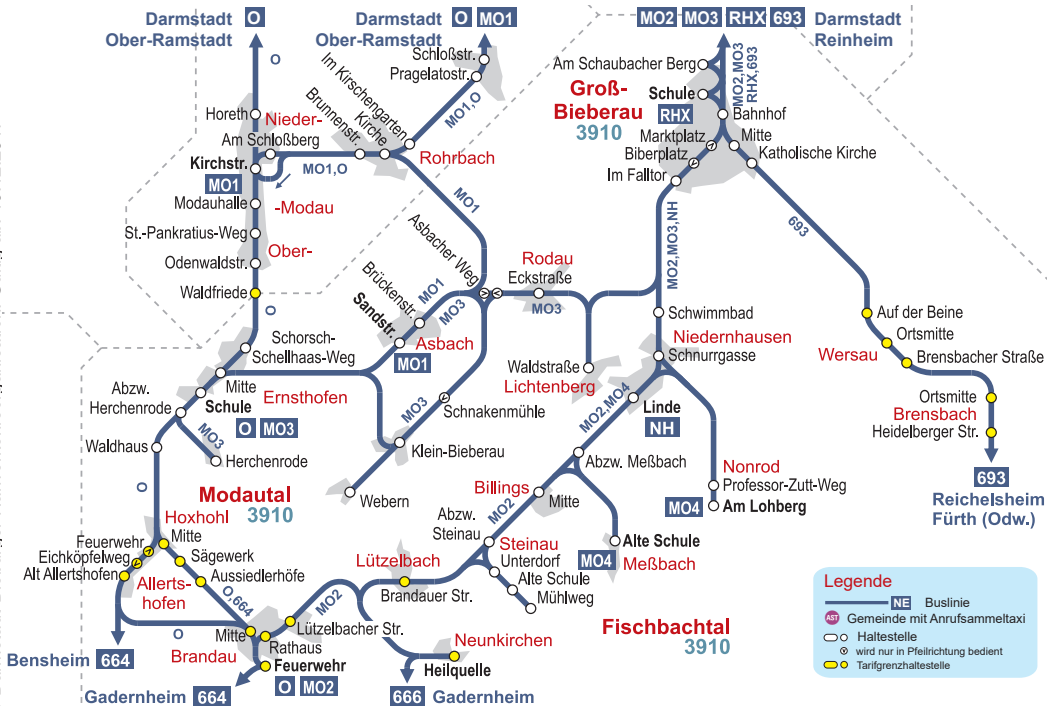

S = nur an Schultagen

F = nicht an Schultagen

◄ = Hält nur zum Aussteigen

Linienetz *Modautal*

© Darmstadt-Dieburger Nahverkehrsorganisation. Gültig ab: 10.12.2017

Legende

- **NE** Buslinie
- **AST** Gemeinde mit Anrufsammeltaxi
- Haltestelle
- ⊙ wird nur in Pfeilrichtung bedient
- Tarifgrenzhaltestelle