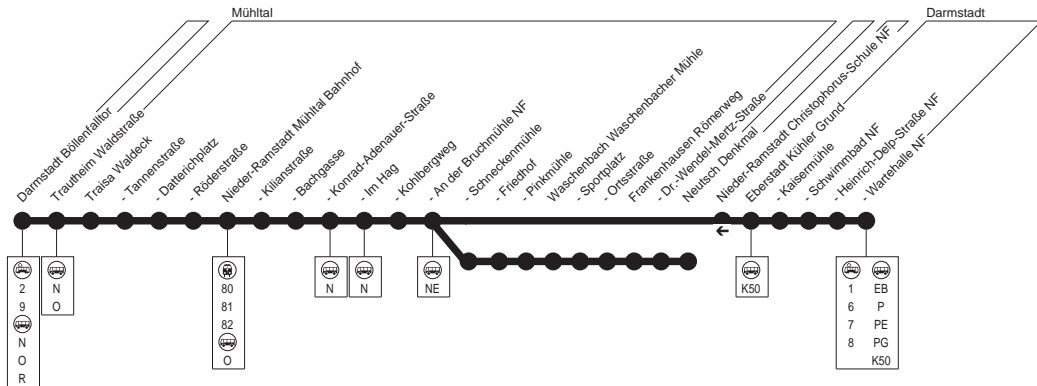

NF = Niederflurhaltestelle

Auf der Linie NE können Sie ab 20 Uhr zwischen den Haltestellen aussteigen!

**NE****Darmstadt Böllenfalltor → Traisa → Nieder-Ramstadt →
Neutsch Denkmal**

HEAG mobiBus GmbH & Co. KG, Klappacher Str. 172, 64285 Darmstadt, Servicetel: (06151) 709-4000