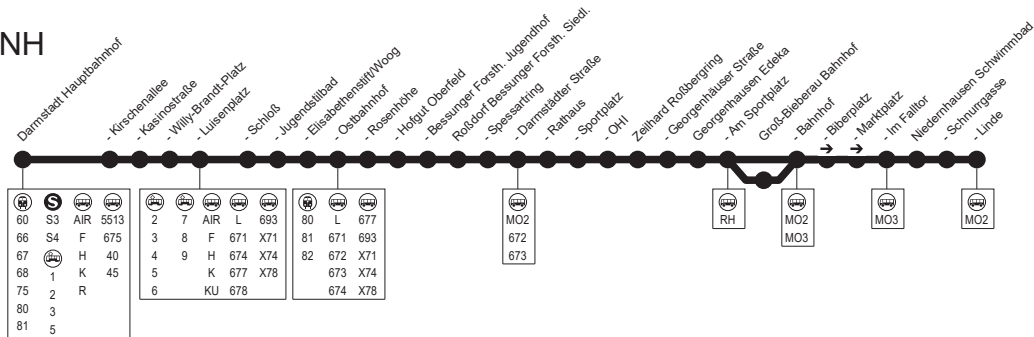

MO2/NH/RH

Darmstadt Hbf → Reinheim → Ueberau → Groß-Bieberau →
Niedernhausen → Neunkirchen → Brandau

FS Omnibus GmbH & Co. KG, Hahner Str. 80, 64354 Reinheim, Tel.: 06162/9691490

NH