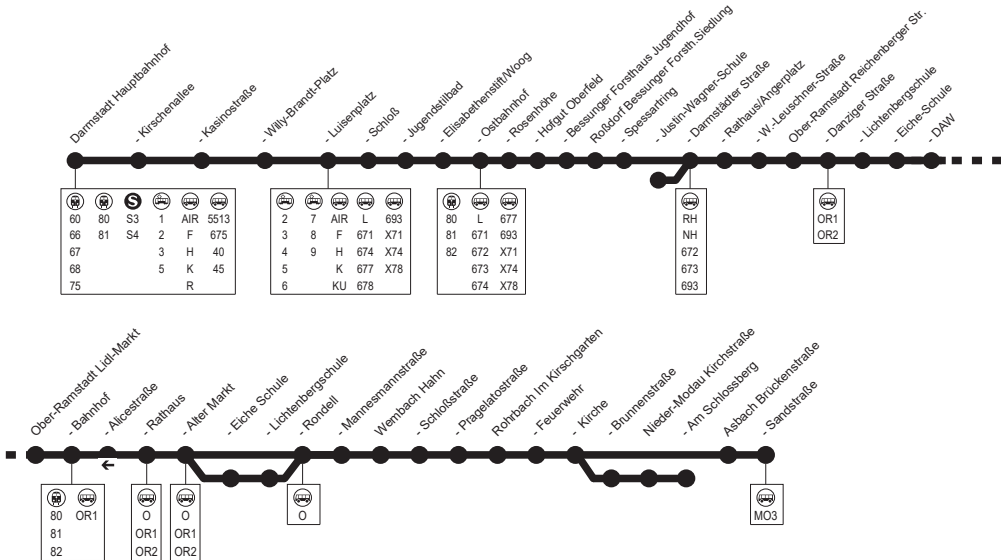

Sonn- und Feiertag

Verkehrsbeschränkung				NL7	MD7	NL7		
Brandau Feuerwehr ab	20.46	22.16	23.16	0.16		1.16		
- Mitte	20.47	22.17	23.17	0.17		1.17		
Hoxhohl Mitte	20.51	22.21	23.21	0.21		1.21		
Ernsthofen Schule	20.55	22.25	23.25	0.25	0.37	1.25		
Ober-Modau Odenwaldstraße	20.59	22.29	23.29	0.29	0.41	1.29		
Nieder-Modau Kirchstraße	21.02	22.32	23.32	0.32	0.44	1.32		
Ober-Ramstadt Rondell Pl 3	21.15	22.45	23.45	0.45	0.48	1.45		
Ober-Ramstadt Rondell Pl 2	20.45	21.15	21.45	22.45	23.45	0.45	0.48	1.45
- Alter Markt	20.46	21.16	21.46	22.46	23.46	0.46	0.49	1.46
- Annastraße	20.50	21.20	21.50	22.50	23.50	0.50	0.53	1.50
Traisa	20.55	21.25	21.55	22.55	23.55	0.55	0.58	1.55
Trautheim	20.57	21.27	21.57	22.57	23.57	0.57	1.00	1.57
Darmstadt Böllenfalltor Pl. 3an	21.00	21.30	22.00	23.00	24.00	1.00	1.03	2.00
R Darmst. Böllenfalltor ab	21.03	22.03						
R Darmstadt Hbf an	21.19	22.19						
9 Darmst. Böllenfalltor ab	21.03	21.33	22.03	23.03	0.03	1.03		2.03
9 Darmst. Luisenplatz an	21.13	21.43	22.13	23.13	0.13	1.13		2.13

NL7 = gültig in den Nächten 24./25.12., 25./26.12.,
31.12.2017/01.01.2018, 11./12.02., 30./31.03.,
01./02.04. und 20./21.05.2018

MD7 = nicht gültig in den Nächten 24./25.12., 25./26.12.,
31.12.2017/01.01.2018, 11./12.02., 30./31.03.,
01./02.04. und 20./21.05.2018

MO1

Darmstadt Hbf → Roßdorf → Ober-Ramstadt → Wembach → Rohrbach → Nieder-Modau / Asbach

FS Omnibus GmbH & Co. KG, Hahner Str. 80, 64354 Reinheim, Tel.: 06162/9691490

ab 20 Uhr Bedienung von Hahn, Rohrbach und Wembach über Linie O